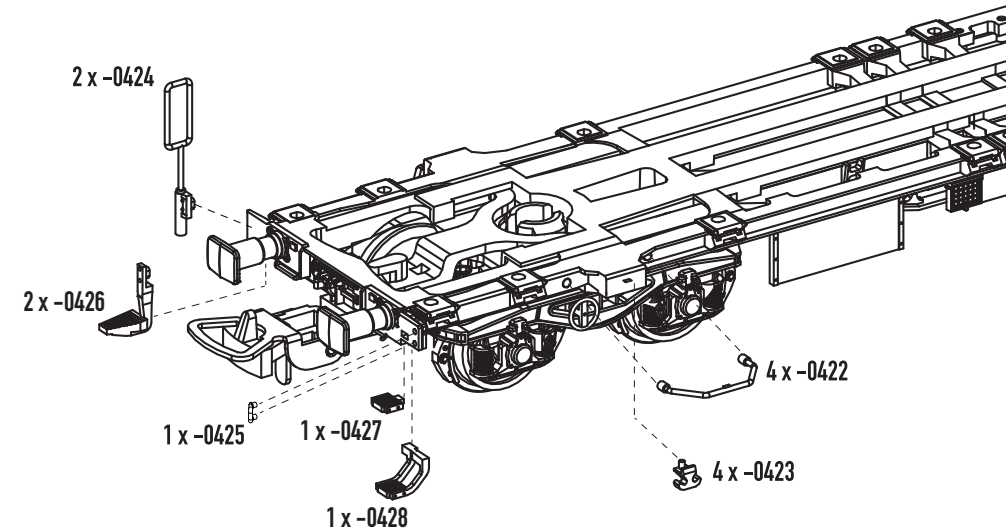

Zurüstteile bereits teilweise ab Werk montiert /
Some extras fitted ex works /
Certains extras équipé en usine /
一些出厂时带的扩展配件

ERSATZTEILE

Spare parts · Pièces détachées · Parti di ricambio

ET-Nr:	Bezeichnung:	Description:	Désignation:	Descrizione:	PG*
54680-47	4x Puffer eckig	4x Buffer	4x Tampons	4x Respingenti	7
54000-121	2x Zugfeder	2x Tension spring	2x Ressort de tension	2x Molle (2 pezzi)	5
54681-169	2x Kurzkupplung 2x Feder	2x Short coupler box 2x Spring	2x Coupleur court 2x Ressort	2 x Ganci corti 2 x Molle	9
54000-170	Drehgestell	Bogie	Bogie	carrello	7
54000-171	2x Handbremsrad	2x Hand brake	2x Frein à main	2 x Volano freno	6
54000-172	4x Handlauf 4x Seilanker 2x Rangiergriff Handgriff	4x Handle 4x Anchor 2x Handle bar Handle-U	4x Poignée 4x Ancre 2x Guidon Manipulez-U	4 x Corrimano 4 x Ganci di fissaggio 2 x Leva di manovra Corrimano a U	8
54000-173	2x Rangiertritt groß Rangiertritt klein Auftritt	2x Step-big Step-small Step-L	2x Step-grand Step-petit Step-L	2 x Pedivella grande Pedivella piccola Pedivella a L	8
54000-174	Luftkessel Bremsarmatur links Bremsarmatur rechts	Air boiler Hydraulic pressure system Hydraulic pressure system	Chaudière à air Système de pression hydraulique Système de pression hydraulique	Compressore Dispositivo frenante destro Dispositivo frenante sinistro	7
	ET aus unserem Standardprogramm	Spare parts standard range	Pièces détachées de notre gamme standard	Pezzi di ricambio standard	
56030	Kupplung PIN 72 (2 Stck.)	Coupling, PIN 72 (2 unit)	Attelage, PIN 72 (2 unités)	Ganci completi (2 pezzi) PIN 72	
56052	Radsatz PIN 76 - DC (2 Stck.)	Wheelset PIN 76 - DC (2 unit)	Essieux PIN 76 - CC (2 unités)	Assali PIN 76 CC (2 pezzi)	
56061	Radsatz PIN 89 - AC (2 Stck.)	Wheelset PIN 89 - AC (2 unit)	Essieux PIN 89 - CA (2 unités)	Assali PIN 89 CC (2 pezzi)	