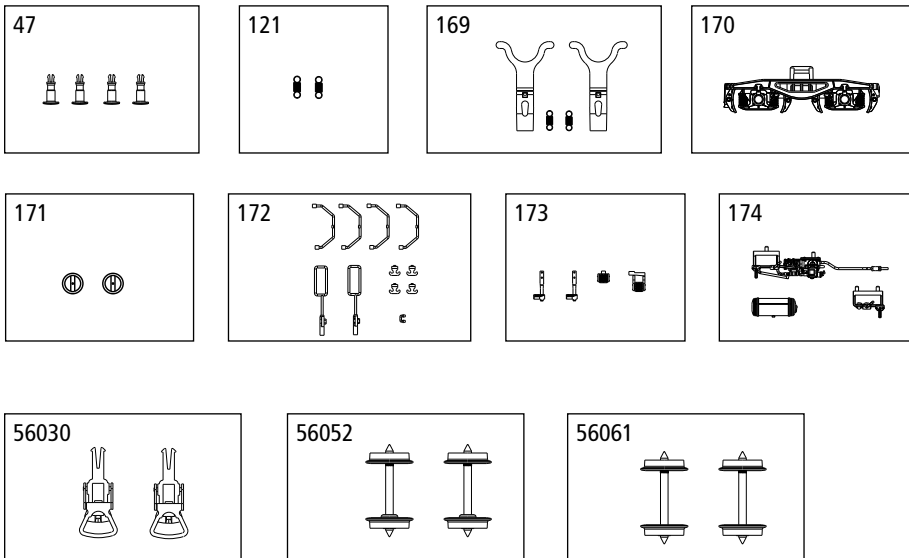

Ersatzteile

Spare Parts / Pièces détachées / 零件

Bei Ersatzteilanforderung bitte immer die vollständige Ersatzteil-Nr. angeben.
Hinweis: Für dieses Modell sind nur die unten aufgeführten Ersatzteile erhältlich!

Please order the wanted spare part with the complete spare part item number.
Note: Only the spare parts listed below are available for this model!

Pour commander des pièces de rechange, ne pas oublier de donner le Numéro d'Article de la pièce demandée.
Note: Seules les pièces demandée sont disponibles pour ce modèle!

订购配件时请附上完整的配件号码。注：这个模型，只有以下配件可订购！